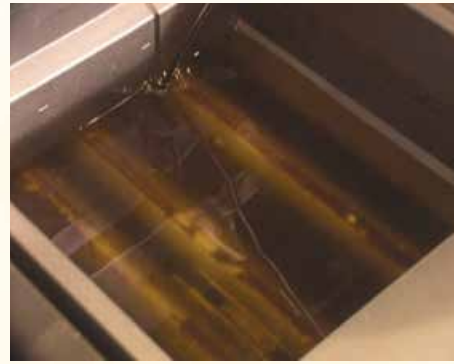

# LS-1 Portable Filter Procedures

For use with the Supersorb® CarbonPad

Insert CarbonPad into the pad holder (bumpy side out).

Ponga el filtro en el cuadro de filtrar con el lado bordo hacia afuera.

Wear protective gear during filtration.

Pongase el equipaje de seguridad apropiado para filtrar.

Filter cleanest oil first, dirtiest oil last.

Filtre el aceite mas limpio primero, y aceite sucio al ultimo.

Turn fryer off.

Apague la freidora antes de filtrar.

Roll filter to the front of the fryer and attach the drain pipe.

Traslade le maquina de filtrar al frente de la freidora y adjunte la pipa de desagüe.

Drain oil into filter pan.

Vacíe el aceite en el cubo de la maquina de filtrar.

Using return hose, wash all visible debris into filter pan.

Use la manguera para limpiar la freidora de toda basura y ruinas.

Use a non-abrasive scrub pad to clean the inside of the fryer.

Raspe la freidora con almohadilla no abrasivo por dentro, quitando el carbon quemado.